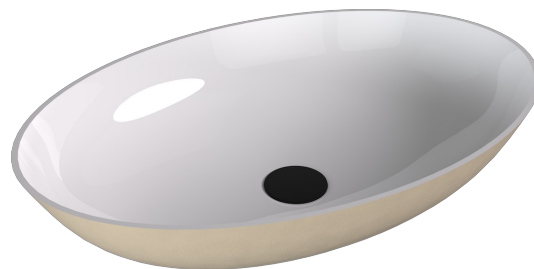

BANERA OVAL umývadlo na dosku, liaty mramor, 60x40cm, biela/béžová mat

Objednací kód: 14397.82

Rozmery

Šírka: 600 mm

Výška: 145 mm

Hĺbka: 400 mm

Vlastnosti

Farba: Béžová

Materiál: Liaty mramor

Záruka: 2 roky

Technický list