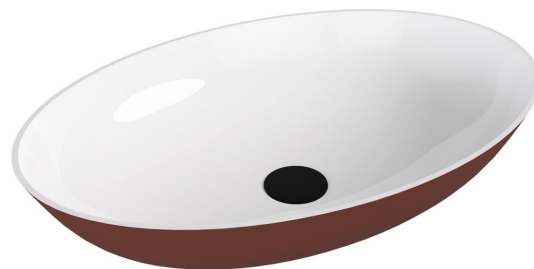

BANERA OVAL umývadlo na dosku, liaty mramor, 60x40cm, biela/hnedá mat

Objednací kód: 14397.72

Rozmery

Šírka: 600 mm

Výška: 145 mm

Hĺbka: 400 mm

Vlastnosti

Záruka: 2 roky

Farba: Hnedá

Materiál: Liaty mramor

Technický list