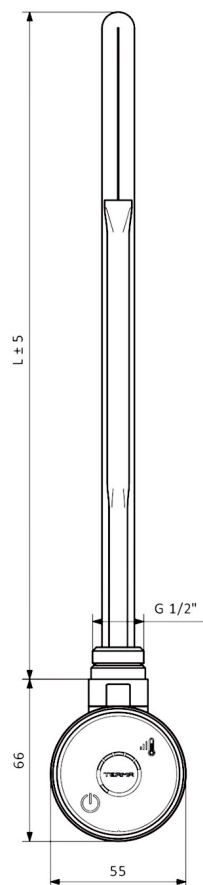

WICHER vykurovacia tyč s termostatom, 800 W, biela mat

Objednací kód: 600.206.4

Vlastnosti

Farba: Biela
Záruka: 2 roky

Technický list

| TMG | |
|-----------|--------------|
| Výkon (W) | Délka L (mm) |
| 300 | 300 |
| 400 | 335 |
| 600 | 365 |
| 800 | 475 |