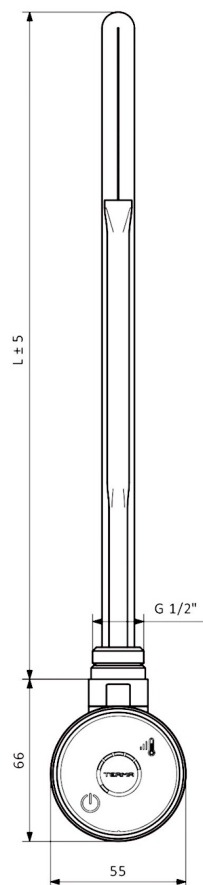

WICHER vykurovací tyč s termostatom, 600 W, biela mat

Objednací kód: 600.205.4

Vlastnosti

Farba: Biela
Záruka: 2 roky

Technický list

TMG	
Výkon (W)	Délka L (mm)
300	300
400	335
600	365
800	475