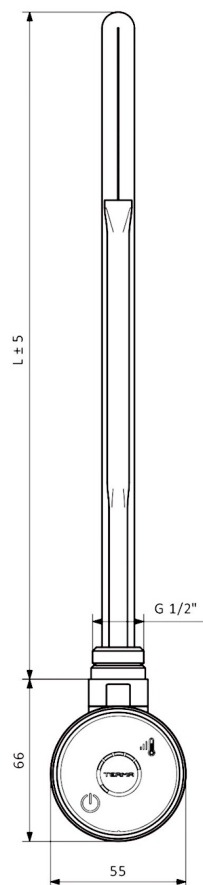

WICHER vykurovací tyč s termostatom, 400 W, biela mat

Objednací kód: 600.203.4

Vlastnosti

Farba: Biela
Záruka: 2 roky

Technický list

TMG	
Výkon (W)	Délka L (mm)
300	300
400	335
600	365
800	475