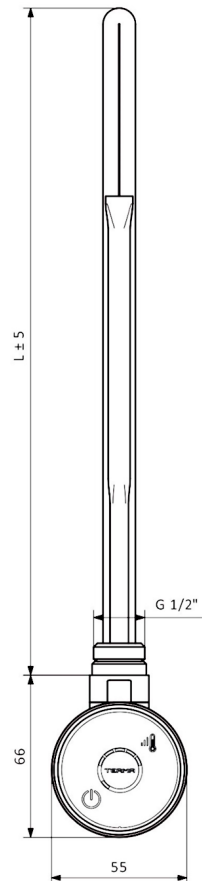

## WICHER vykurovací tyč s termostatom, 300 W, biela mat

Objednací kód: 600.202.4

### Vlastnosti

Farba: Biela  
Záruka: 2 roky

### Technický list

TMG	
Výkon (W)	Délka L (mm)
300	300
400	335
600	365
800	475