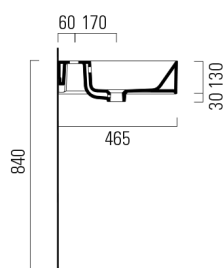

KUBE X keramické dvojumývadlo 120x47cm, čierna mat

Objednací kód: 9425126

Rozmery

Šírka: 1200 mm
Výška: 160 mm
Hĺbka: 470 mm

Vlastnosti

Farba: Čierna
Materiál: Keramika
Záruka: 2 roky

Technický list

* Taglio sul mobile
Furniture's cut