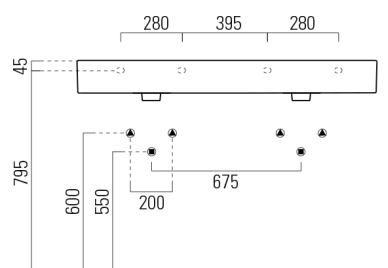

KUBE X keramické dvojumývadlo 120x47cm, čierna mat

Objednací kód: 9425126

Rozmery

Šírka: 1200 mm
Výška: 160 mm
Hĺbka: 470 mm

Vlastnosti

Farba: Čierna
Materiál: Keramika
Záruka: 2 roky

Technický list

* Taglio sul mobile
Furniture's cut