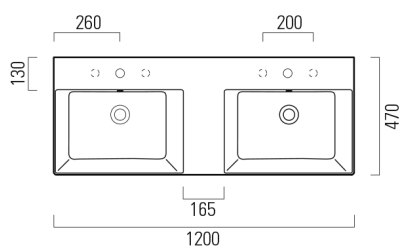

KUBE X keramické dvojumývadlo 120x47cm, čierna mat

Objednací kód: 9425126

Rozmery

Šírka: 1200 mm
Výška: 160 mm
Hĺbka: 470 mm

Vlastnosti

Farba: Čierna
Materiál: Keramika
Záruka: 2 roky

Technický list

* Taglio sul mobile
Furniture's cut