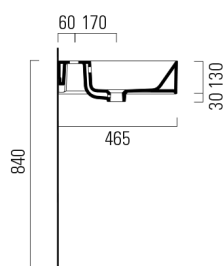

KUBE X keramické dvojumývadlo 120x47cm, bez otvoru, čierna mat

Objednací kód: 9425026

Rozmery

Šírka: 1200 mm
Výška: 160 mm
Hĺbka: 470 mm

Vlastnosti

Farba: Čierna
Materiál: Keramika
Záruka: 2 roky

Technický list