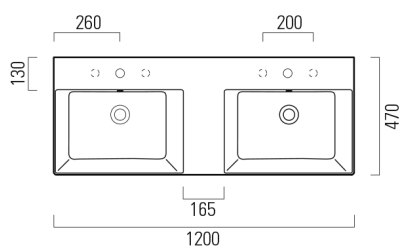

KUBE X keramické dvojumývadlo 120x47cm, bez otvoru, čierna mat

Objednací kód: 9425026

Rozmery

Šírka: 1200 mm
Výška: 160 mm
Hĺbka: 470 mm

Vlastnosti

Farba: Čierna
Materiál: Keramika
Záruka: 2 roky

Technický list