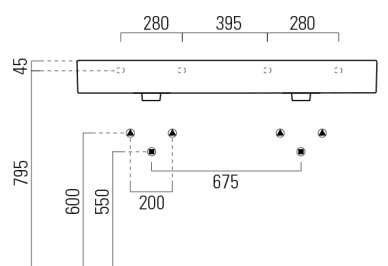

KUBE X keramické dvojumývadlo 120x47cm, bez otvoru, čierna mat

Objednací kód: 9425026

Rozmery

Šírka: 1200 mm
Výška: 160 mm
Hĺbka: 470 mm

Vlastnosti

Farba: Čierna
Materiál: Keramika
Záruka: 2 roky

Technický list