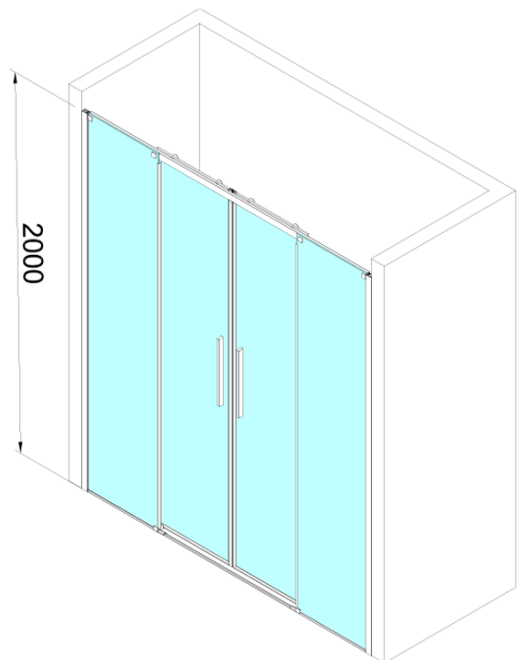

Technický list

Model	A	B	C
AL4415C/AL4412B	1670-1710	390	655
AL4515C/AL4512B	1770-1810	440	655