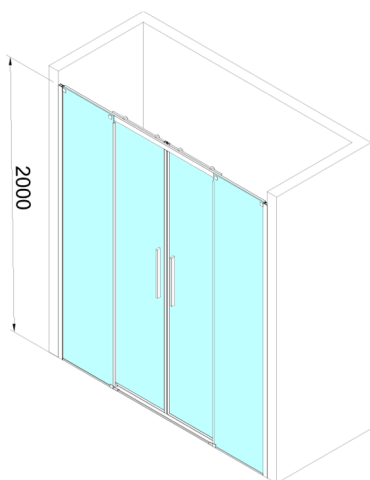

ALTIS BLACK posuvné sprchové dvere 1770-1810mm, výška 2000mm, číre sklo

Objednací kód: AL4512B

Rozměry

Šířka: 1800 mm

Výška: 2000 mm

Vlastnosti

Záruka: 2 roky

Technický list

Model	A	B	C
AL4415C/AL4412B	1670-1710	390	655
AL4515C/AL4512B	1770-1810	440	655