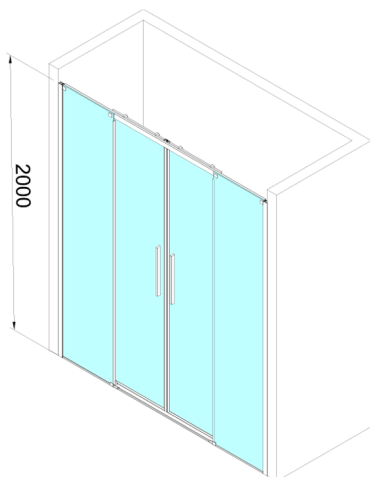

ALTIS sprchové dveře 1770-1810mm, výška 2000mm, číre sklo

Objednací kód: AL4515C

Rozměry

Šířka: 1800 mm
Výška: 2000 mm

Vlastnosti

Záruka: 2 roky

Technický list

Model	A	B	C
AL4415C/AL4412B	1670-1710	390	655
AL4515C/AL4512B	1770-1810	440	655