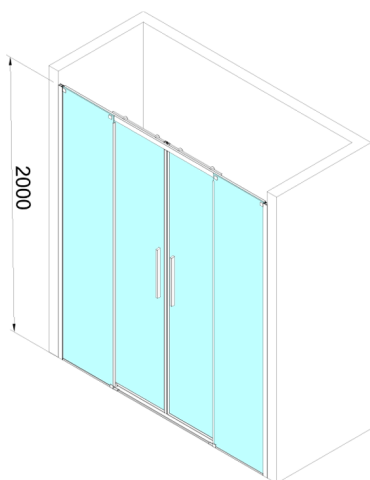

ALTIS BLACK posuvné sprchové dvere 1670-1710mm, výška 2000mm, číre sklo

Objednací kód: AL4412B

Rozměry

Šířka: 1700 mm

Výška: 2000 mm

Vlastnosti

Záruka: 2 roky

Technický list

Model	A	B	C
AL4415C/AL4412B	1670-1710	390	655
AL4515C/AL4512B	1770-1810	440	655