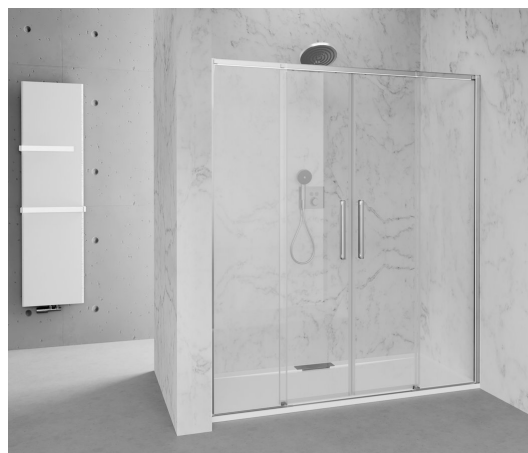

ALTIS sprchové dveře 1670-1710mm, výška 2000mm, číre sklo

Objednací kód: AL4415C

Rozměry

Šířka: 1700 mm
Výška: 2000 mm

Vlastnosti

Záruka: 2 roky

Technický list

Model	A	B	C
AL4415C/AL4412B	1670-1710	390	655
AL4515C/AL4512B	1770-1810	440	655