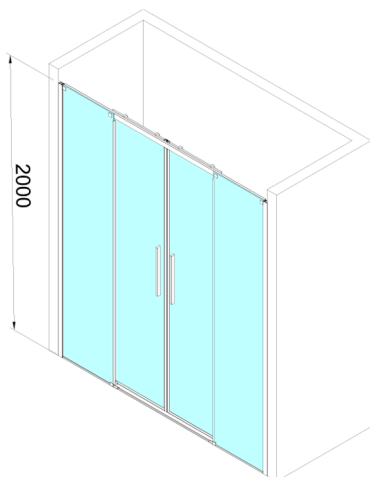

ALTIS sprchové dveře 1670-1710mm, výška 2000mm, číre sklo

Objednací kód: AL4415C

Rozměry

Šířka: 1700 mm
Výška: 2000 mm

Vlastnosti

Záruka: 2 roky

Technický list

Model	A	B	C
AL4415C/AL4412B	1670-1710	390	655
AL4515C/AL4512B	1770-1810	440	655