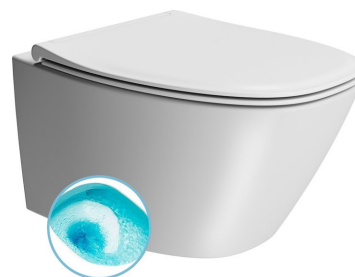

MODO závesná WC misa, Swirlflush, 37x54cm, biela dual-mat

Objednací kód: 841509

Rozmery

Šírka: 370 mm
Výška: 340 mm
Hĺbka: 545 mm

Vlastnosti

Farba: Biela mat
Materiál: Keramika
Záruka: 2 roky

Technický list