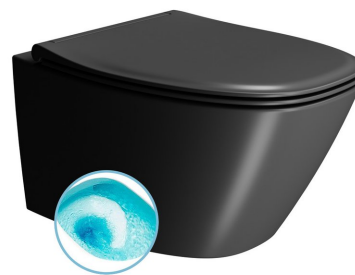

## MODO závesná WC misa, Swirlflush, 37x54cm, čierna dual-mat

Objednací kód: 841526

### Rozmery

Šírka: 370 mm  
Výška: 340 mm  
Hĺbka: 545 mm

### Vlastnosti

Farba: Čierna  
Materiál: Keramika  
Záruka: 2 roky