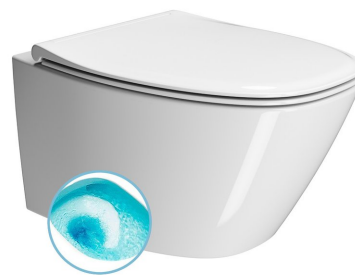

## MODO závesná WC misa, Swirlflush, 37x54cm, biela ExtraGlaze

Objednací kód: 841511

### Rozmery

Šírka: 370 mm  
Výška: 340 mm  
Hĺbka: 545 mm

### Vlastnosti

Farba: Biela  
Materiál: Keramika  
Záruka: 2 roky