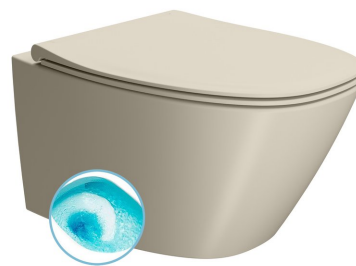

MODO závesná WC misa, Swirlflush, 37x54cm, creta dual-mat

Objednací kód: 841508

Rozmery

Šírka: 370 mm
Výška: 340 mm
Hĺbka: 545 mm

Vlastnosti

Farba: Béžová
Materiál: Keramika
Záruka: 2 roky

Technický list