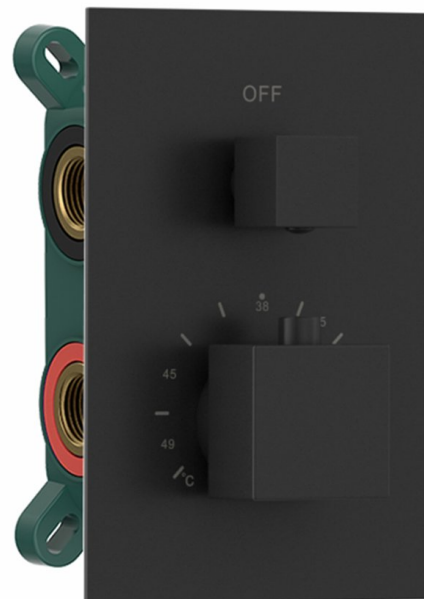

Podomietková sprchová termostatická batéria, box, 2 výstupy, čierna mat

Objednací kód: 1102-32B

Rozmery

Šírka: 120 mm

Výška: 170 mm

Vlastnosti

Záruka: 6 rokov

Farba: Čierna mat

Materiál: Mosadz

Technický list