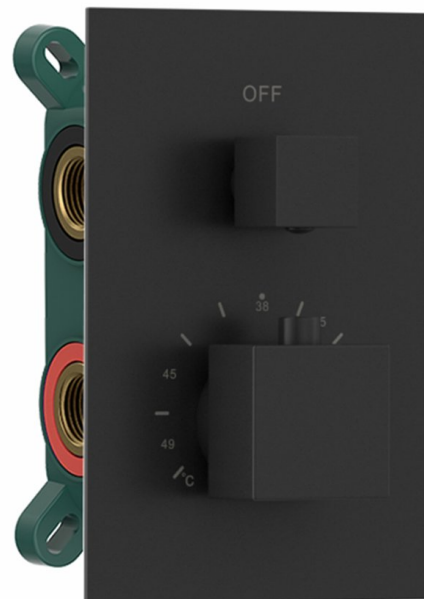

## LATUS podomietková sprchová termostatická batéria, box, 2 výstupy, čierna mat

Objednací kód: 1102-32B

### Rozmery

Šírka: 120 mm

Výška: 170 mm

### Vlastnosti

Farba: Čierna mat

Materiál: Mosadz

Záruka: 6 rokov