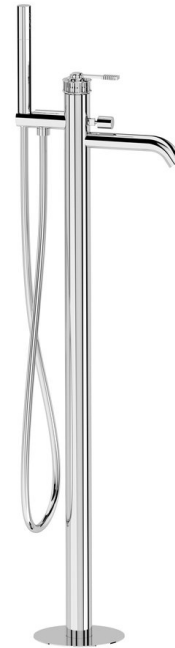

VERSI vaňová batéria s pripojením do podlahy, chróm

Objednací kód: RV021

Vlastnosti

Farba: Chróm
 Materiál: Mosadz
 Záruka: 6 rokov

Technický list