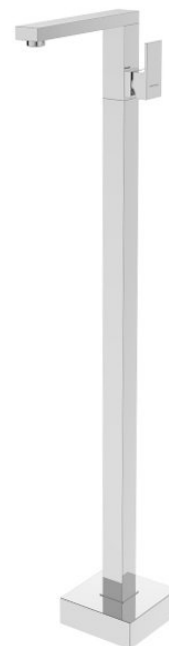

## LATUS umývadlová batéria do podlahy, chróm

Objednací kód: 1102-75

### Rozmery

Výška: 1040 mm

### Vlastnosti

Farba: Chróm

Materiál: Mosadz

Záruka: 6 rokov