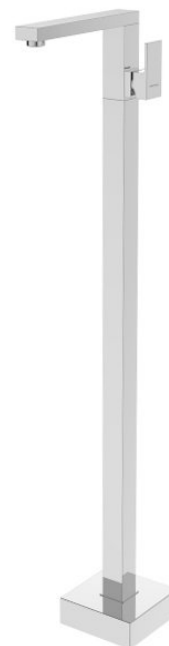

SPECTRE umývadlová batéria do podlahy, chróm

Objednací kód: 1102-75

Rozmery

Výška: 1040 mm

Vlastnosti

Záruka: 6 rokov

Farba: Chróm

Materiál: Mosadz