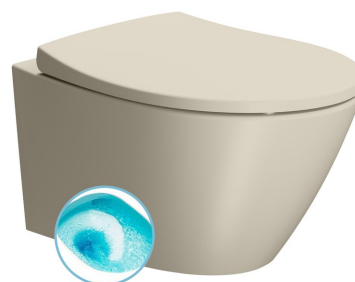

## MODO závesná WC misa, Swirlflush, 37x52cm, creta dual-mat

Objednací kód: 981608

### Rozměry

Šířka: 370 mm  
Výška: 340 mm  
Hĺbka: 520 mm

### Vlastnosti

Farba: Béžová  
Materiál: Keramika  
Záruka: 2 roky