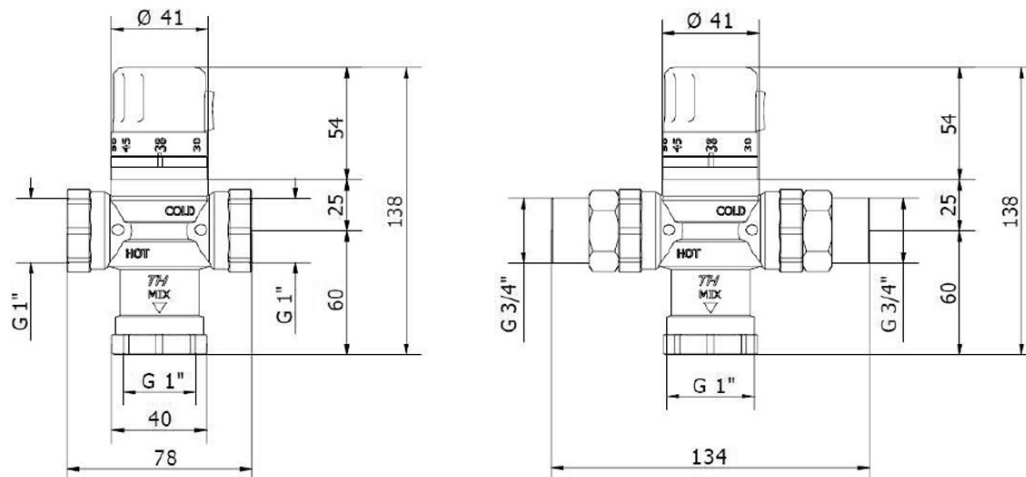

Termostatický zmišovač pro 4 až 8 odběrných míst, chróm

Technický list