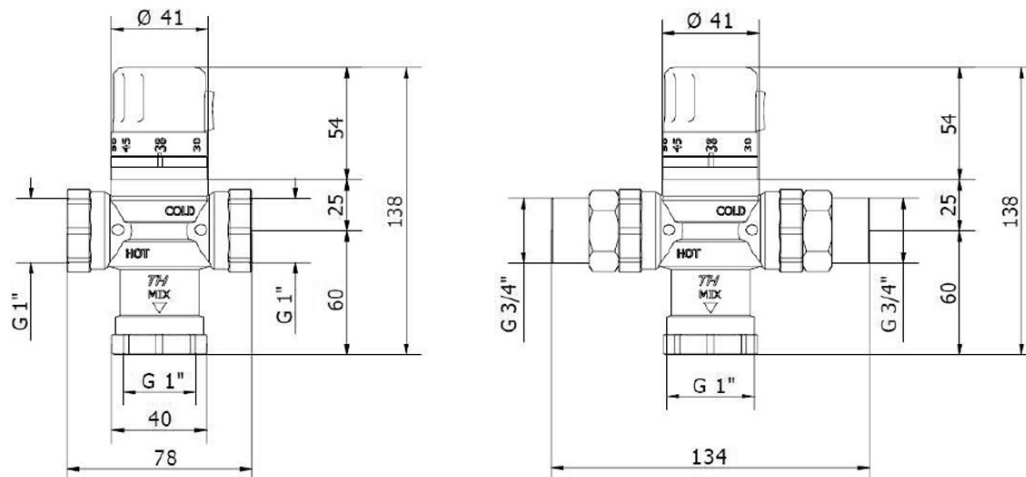

Termostatický zmiešavač pro 4 až 8 odberných miest, chróm

 **SAPHO**

Objednací kód: TMTCOM

Základné informácie

Značka: Sapho

Rozmery

Výška: 138 mm

Vlastnosti

Farba: Chróm

Materiál: Mosadz

Hmotnosť / ks: 1.07 kg

Balenie: 1 ks

Záruka: 2 roky

Termostatický zmišovač pro 4 až 8 odběrných míst, chróm

Technický list

PŘÍKLAD INSTALACE VÍCE ODBĚRNÝCH