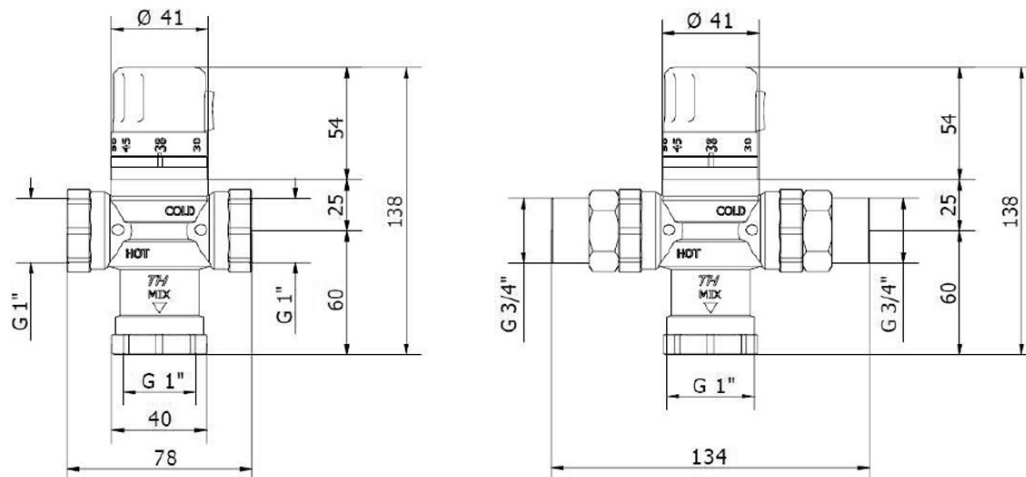

Termostatický zmiešavač pro 4 až 8 odberných miest, chróm

 **SAPHO**

Objednací kód: TMTCOM

Základné informácie

Značka: Sapho

Rozmery

Výška: 138 mm

Vlastnosti

Farba: Chróm

Materiál: Mosadz

Hmotnosť / ks: 1.07 kg

Balenie: 1 ks

Záruka: 2 roky

Termostatický zmešavač pro 4 až 8 odběrných míst, chróm

Technický list

PŘÍKLAD INSTALACE VÍCE ODBĚRNÝCH