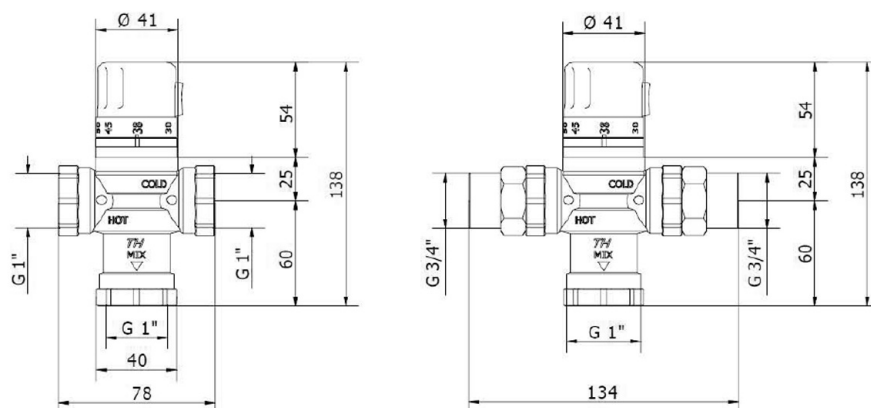

Termostatický zmiešavač pro 4 až 8 odběrných míst, chróm

SAPHO

Objednací kód: TMTCOM

Rozměry

Výška: 138 mm

Vlastnosti

Farba: Chróm
Materiál: Mosadz
Záruka: 2 roky

Technický list