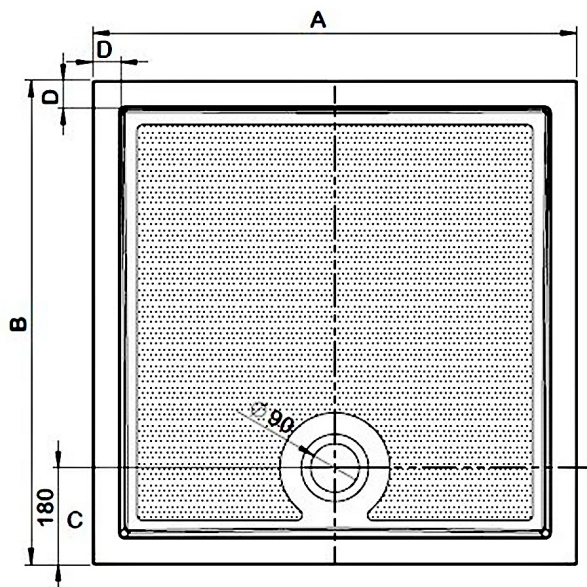

## GALLET sprchová vanička z litého mramoru, obdélník 170x70cm

Objednací kód: GQ17070

### Rozměry

Délka: 1700 mm  
Šířka: 700 mm  
Výška: 30 mm

### Technický list

Typ	A	B	C	D
GALLET GQ8080	800	800	180	51
GALLET GQ9090	900	900	180	51
GALLET GQ17070	1700	700	180	45
GALLET GQ12080	1200	800	180	45
GALLET GQ12090	1200	900	180	45