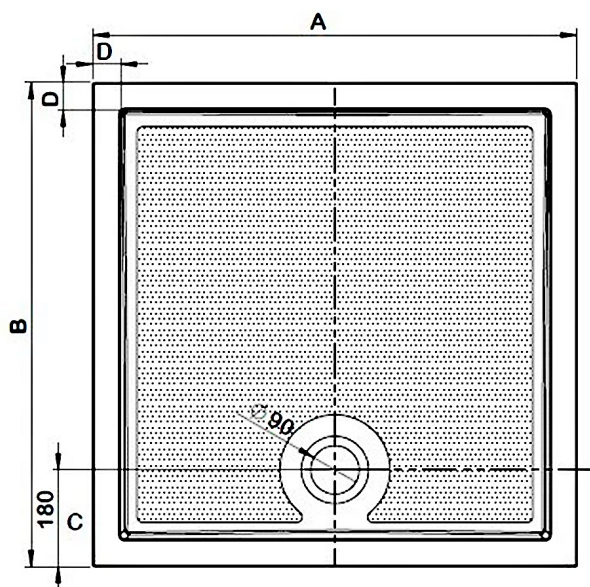

## GALLET sprchová vanička z litého mramoru, obdélník 120x90cm

Objednací kód: GQ12090

### Rozměry

Délka: 1200 mm

Šířka: 900 mm

Výška: 30 mm

### Technický list

Typ	A	B	C	D
GALLET GQ8080	800	800	180	51
GALLET GQ9090	900	900	180	51
GALLET GQ17070	1700	700	180	45
GALLET GQ12080	1200	800	180	45
GALLET GQ12090	1200	900	180	45