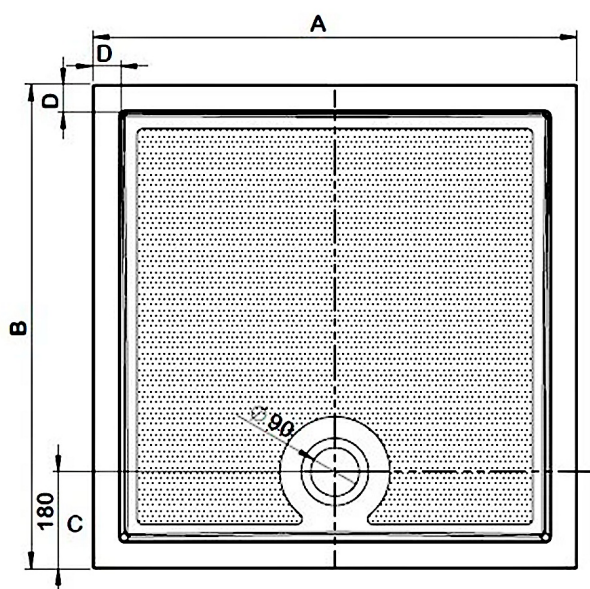

GALLET sprchová vanička z litého mramoru, obdélník 120x80cm

Objednací kód: GQ12080

Rozměry

Délka: 1200 mm

Šířka: 800 mm

Výška: 30 mm

Vlastnosti

Farba: Biela

Materiál: Liaty mramor

Záruka: 3 roky

Technický list

Typ	A	B	C	D
GALLET GQ8080	800	800	180	51
GALLET GQ9090	900	900	180	51
GALLET GQ17070	1700	700	180	45
GALLET GQ12080	1200	800	180	45
GALLET GQ12090	1200	900	180	45