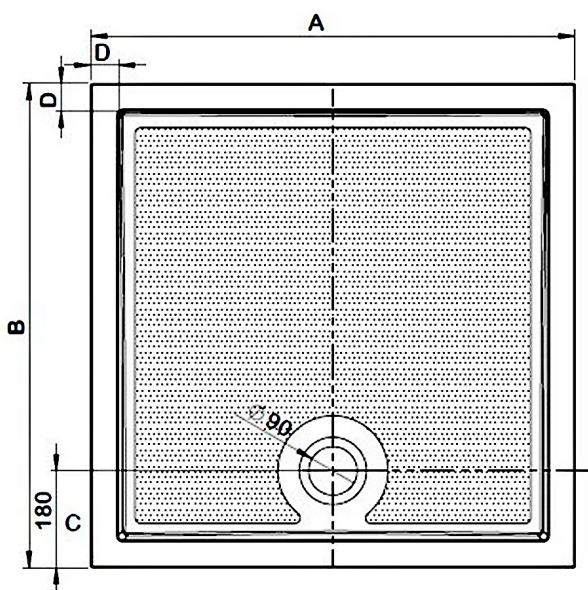

GALLET sprchová vanička z litého mramoru, čtverec 90x90cm

Objednací kód: GQ9090

Rozměry

Délka: 900 mm

Šířka: 900 mm

Výška: 30 mm

Vlastnosti

Farba: Biela

Materiál: Liaty mramor

Záruka: 3 roky

Technický list

Typ	A	B	C	D
GALLET GQ8080	800	800	180	51
GALLET GQ9090	900	900	180	51
GALLET GQ17070	1700	700	180	45
GALLET GQ12080	1200	800	180	45
GALLET GQ12090	1200	900	180	45