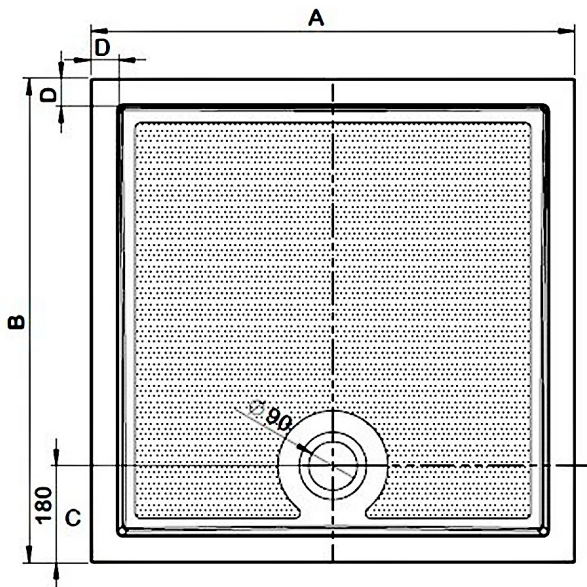

GALLET sprchová vanička z litého mramoru, čtverec 80x80cm

Objednací kód: GQ8080

Rozměry

Délka: 800 mm
Šířka: 800 mm
Výška: 30 mm

Vlastnosti

Farba: Biela
Materiál: Liaty mramor
Záruka: 3 roky

Technický list

Typ	A	B	C	D
GALLET GQ8080	800	800	180	51
GALLET GQ9090	900	900	180	51
GALLET GQ17070	1700	700	180	45
GALLET GQ12080	1200	800	180	45
GALLET GQ12090	1200	900	180	45