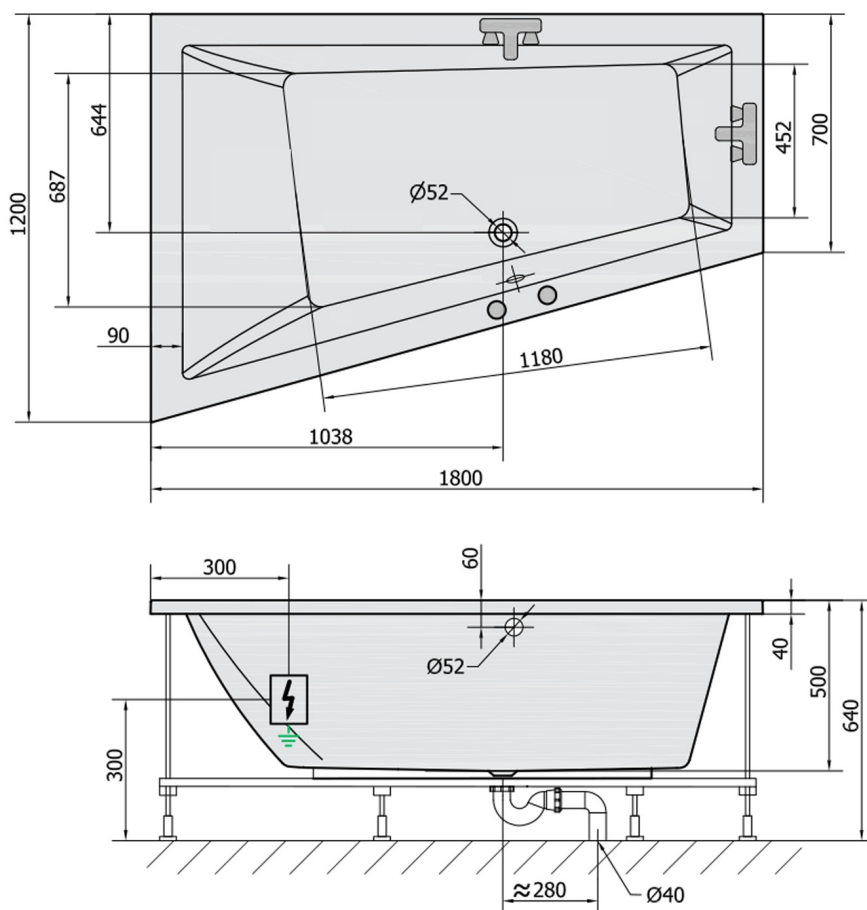

TRIANGL L hydromasážna vaňa, 180x120x50cm, Highline Hydro, chróm

Objednací kód: 19611.5010

Rozmery

Dĺžka: 1800 mm
 Šírka: 1200 mm
 Výška: 500 mm
 Objem: 350 l

Vlastnosti

Farba: Biela
 Materiál: Akrylát
 Záruka: 2 roky

Technický list

VOLUME 350L