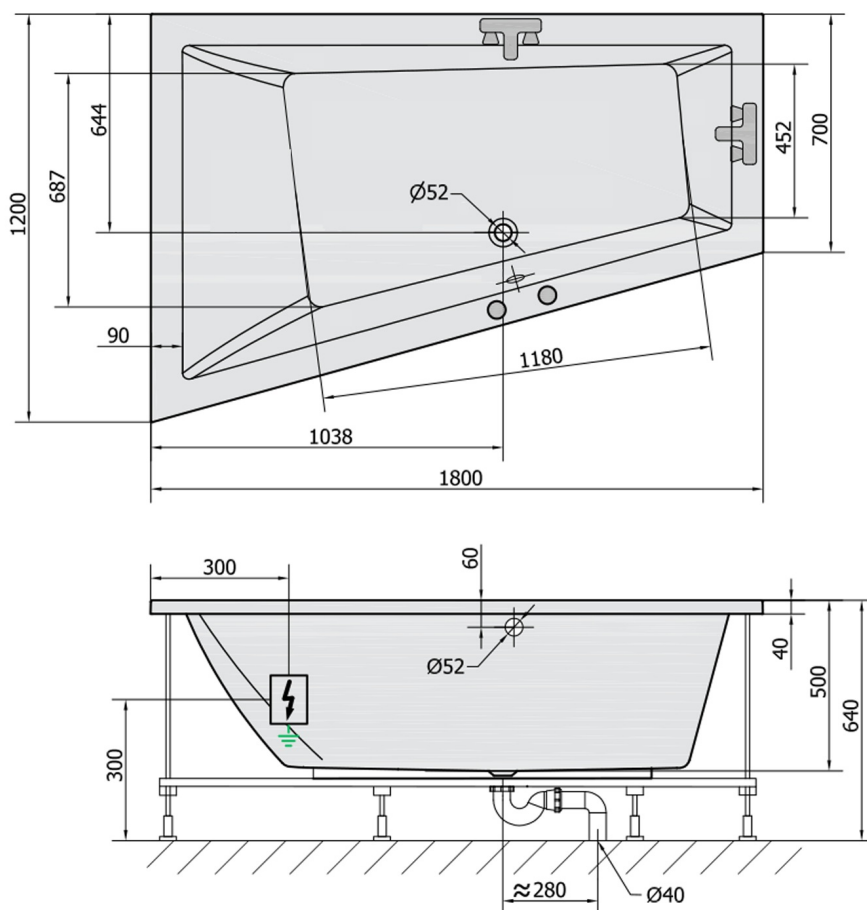

TRIANGL L hydromasážna vaňa, 180x120x50cm, Attraction Hydro, chróm

Objednací kód: 19611.3010

Rozmery

Dĺžka: 1800 mm
 Šírka: 1200 mm
 Výška: 500 mm
 Objem: 350 l

Vlastnosti

Farba: Biela
 Materiál: Akrylát
 Záruka: 2 roky

Technický list

VOLUME 350L