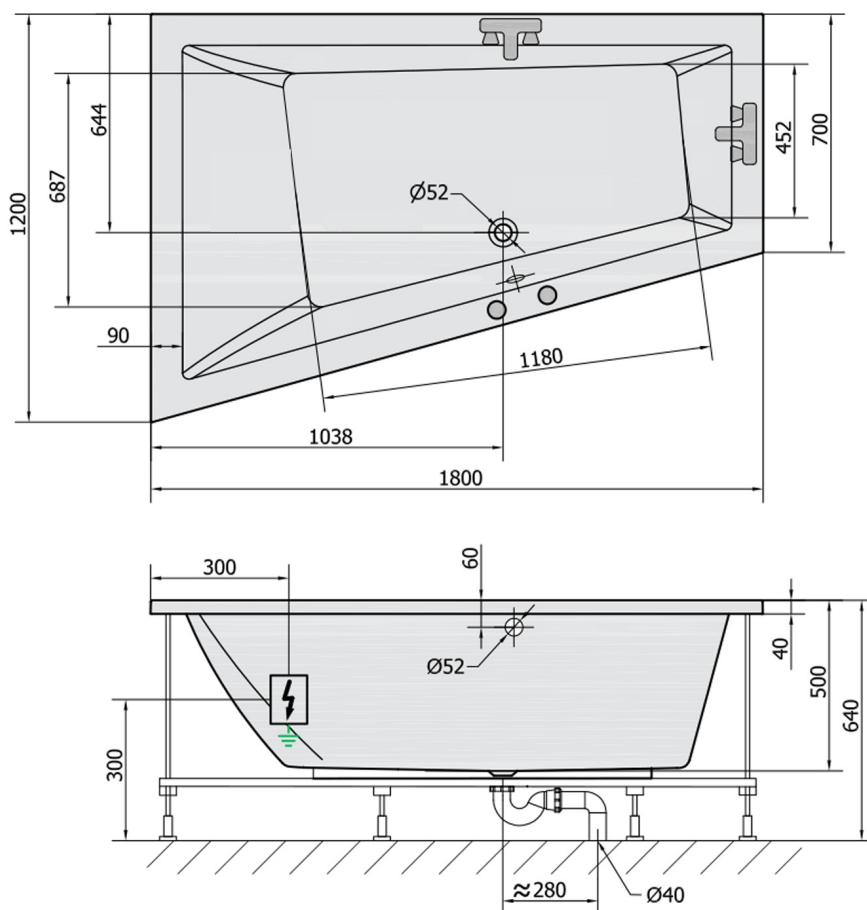

TRIANGL L hydromasážna vaňa, 180x120x50cm, Active Hydro, chróm

Objednací kód: 19611.1010

Rozmery

Dĺžka: 1800 mm
 Šírka: 1200 mm
 Výška: 500 mm
 Objem: 350 l

Vlastnosti

Farba: Biela
 Materiál: Akrylát
 Záruka: 2 roky

Technický list

VOLUME 350L