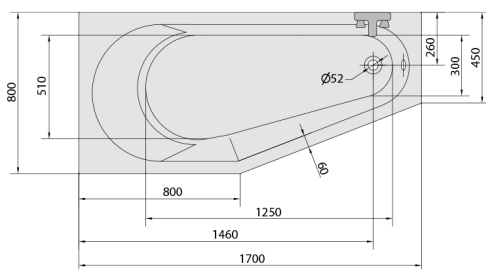

TIGRA L hydromasážna vaňa, 170x80x46cm, Highline Hydro, chróm

Objednací kód: 90111.5010

Rozmery

Dĺžka: 1700 mm
 Šírka: 800 mm
 Výška: 460 mm
 Objem: 225 l

Vlastnosti

Farba: Biela
 Materiál: Akrylát
 Záruka: 2 roky

Technický list

VOLUME 225L

Electric cable 3x2,5mm²
 Length 2m from the wall
 Elektrický kabel 3x2,5mm²
 Dĺžka kabelu ze zdi 2m

Electrical Characteristic:
 Tension: 220-230V/50hz
 Max. power consumption: 1200W
 Electric protection: residual-current device 30mA