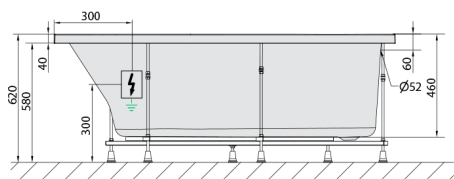

TIGRA L hydromasážna vaňa, 170x80x46cm, Highline Hydro, chróm

Objednací kód: 90111.5010

Rozmery

Dĺžka: 1700 mm
 Šírka: 800 mm
 Výška: 460 mm
 Objem: 225 l

Vlastnosti

Farba: Biela
 Materiál: Akrylát
 Záruka: 2 roky

Technický list

VOLUME 225L

Electric cable 3x2,5mm²
 Length 2m from the wall
 Elektrický kabel 3x2,5mm²
 Dĺžka kabelu ze zdi 2m

Electrical Characteristic:
 Tension: 220-230V/50hz
 Max. power consumption: 1200W
 Electric protection: residual-current device 30mA