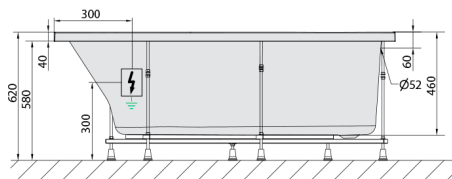

Technický list

VOLUME 225L

Electrical Characteristic:
Tension: 220-230V/50hz
Max. power consumption: 1200W
Electric protection: residual-current device 30mA

Elektrické vlastnosti:
Napětí: 220-230V/50hz
Max. spotřeba: 1200W
Elektrické jistění: proudový chránič 30mA