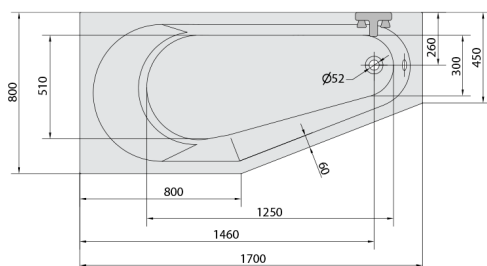

TIGRA L hydromasážna vaňa, 170x80x46cm, Attraction Hydro, chróm

Objednací kód: 90111.3010

Rozmery

Dĺžka: 1700 mm
 Šírka: 800 mm
 Výška: 460 mm
 Objem: 225 l

Vlastnosti

Farba: Biela
 Materiál: Akrylát
 Záruka: 2 roky

Technický list

VOLUME 225L

Electric cable 3x2,5mm²
 Length 2m from the wall
 Elektrický kábel 3x2,5mm²
 Dĺžka kábelu ze zdi 2m

Electrical Characteristic:
 Tension: 220-230V/50hz
 Max. power consumption: 1200W
 Electric protection: residual-current device 30mA