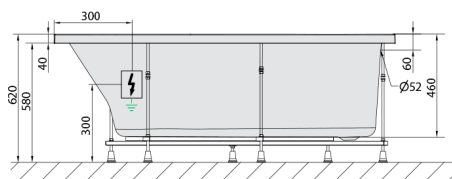

TIGRA L hydromasážna vaňa, 170x80x46cm, Attraction Hydro, chróm

Objednací kód: 90111.3010

Rozmery

Dĺžka: 1700 mm
 Šírka: 800 mm
 Výška: 460 mm
 Objem: 225 l

Vlastnosti

Farba: Biela
 Materiál: Akrylát
 Záruka: 2 roky

Technický list

VOLUME 225L

Electric cable 3x2,5mm²
 Length 2m from the wall
 Elektrický kábel 3x2,5mm²
 Dĺžka kábelu ze zdi 2m

Electrical Characteristic:
 Tension: 220-230V/50hz
 Max. power consumption: 1200W
 Electric protection: residual-current device 30mA