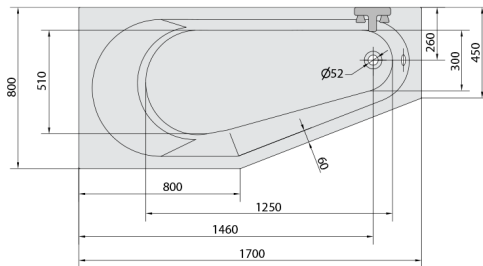

Technický list

VOLUME 225L

Electrical Characteristic:
Tension: 220-230V/50hz
Max. power consumption: 1200W
Electric protection: residual-current device 30mA

Elektrické vlastnosti:
Napětí: 220-230V/50hz
Max. spotřeba: 1200W
Elektrické jistění: proudový chránič 30mA