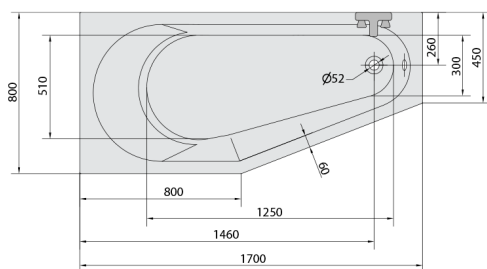

Technický list

VOLUME 225L

Electric cable 3x2,5mm²
Length 2m from the wall

Elektrický kábel 3x2,5mm²
Dĺžka kábelu ze zdi 2m

Elektrické vlastnosti:
Napětí: 220-230V/50hz
Max. spotřeba: 1200W
Elektrické jistění: proudový chránič 30mA