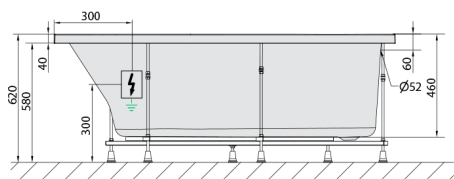

Technický list

VOLUME 225L

Electric cable 3x2,5mm²
Length 2m from the wall

Elektrický kábel 3x2,5mm²
Dĺžka kábelu ze zdi 2m

Elektrické vlastnosti:
Napětí: 220-230V/50hz
Max. spotřeba: 1200W
Elektrické jistění: proudový chránič 30mA