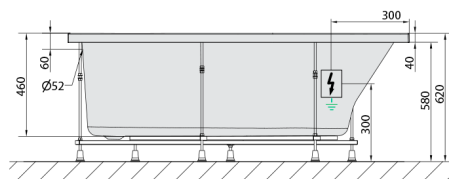

Technický list

VOLUME 180L

Electrical Characteristic:
Tension: 220-230V/50hz
Max. power consumption: 1200W
Electric protection: residual-current device 30mA

Elektrické vlastnosti:
Napětí: 220-230V/50hz
Max. spotřeba: 1200W
Elektrické jistiění: proudový chránič 30mA