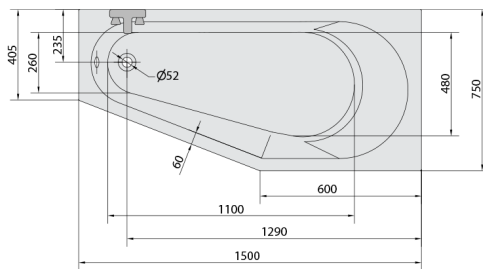

Technický list

VOLUME 180L

Electrical Characteristic:
Tension: 220-230V/50hz
Max. power consumption: 1200W
Electric protection: residual-current device 30mA

Elektrické vlastnosti:
Napětí: 220-230V/50hz
Max. spotřeba: 1200W
Elektrické jistiění: proudový chránič 30mA