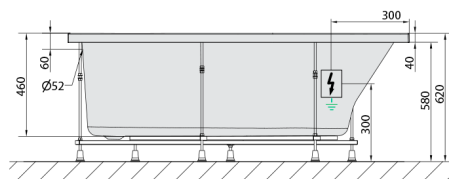

### Rozmery

Dĺžka: 1500 mm  
Šírka: 750 mm  
Výška: 460 mm  
Objem: 180 l

### Technický list

VOLUME 180L

Electric cable 3x2,5mm<sup>2</sup>  
Length 2m from the wall  
Elektrický kábel 3x2,5mm<sup>2</sup>  
Délka kabelu ze zdi 2m

Electrical Characteristic:  
Tension: 220-230V/50hz  
Max. power consumption: 1200W  
Electric protection: residual-current device 30mA