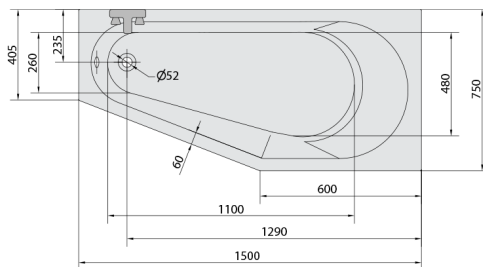

### Rozmery

Dĺžka: 1500 mm  
Šírka: 750 mm  
Výška: 460 mm  
Objem: 180 l

### Technický list

VOLUME 180L

Electric cable 3x2,5mm<sup>2</sup>  
Length 2m from the wall  
Elektrický kábel 3x2,5mm<sup>2</sup>  
Délka kabelu ze zdi 2m

Electrical Characteristic:  
Tension: 220-230V/50hz  
Max. power consumption: 1200W  
Electric protection: residual-current device 30mA