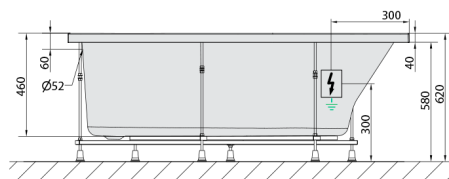

Technický list

VOLUME 180L

Electrical Characteristic:
Tension: 220-230V/50hz
Max. power consumption: 1200W
Electric protection: residual-current device 30mA

Elektrické vlastnosti:
Napätí: 220-230V/50hz
Max. spotřeba: 1200W
Elektrické jistění: proudový chránič 30mA