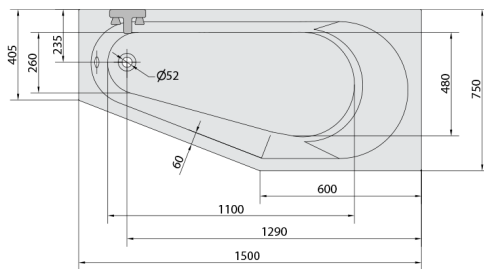

Technický list

VOLUME 180L

Electrical Characteristic:
Tension: 220-230V/50hz
Max. power consumption: 1200W
Electric protection: residual-current device 30mA

Elektrické vlastnosti:
Napätí: 220-230V/50hz
Max. spotřeba: 1200W
Elektrické jistění: proudový chránič 30mA