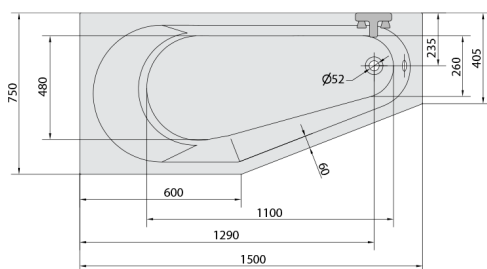

Technický list

VOLUME 180L

Elektrické vlastnosti:
Napětí: 220-230V/50hz
Max. spotřeba: 1200W
Elektrické jištění: proudový chránič 30mA