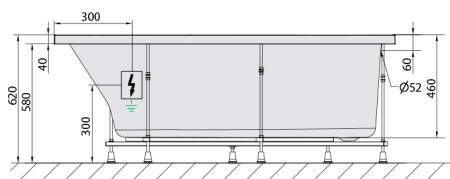

Technický list

VOLUME 180L

Elektrické vlastnosti:
Napětí: 220-230V/50hz
Max. spotřeba: 1200W
Elektrické jištění: proudový chránič 30mA