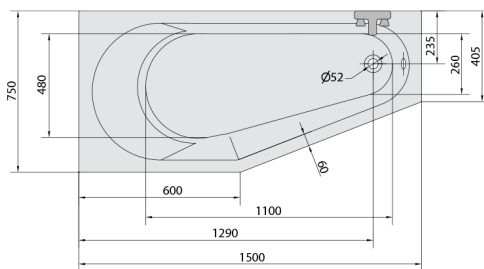

Technický list

VOLUME 180L

Electrical Characteristic:
Tension: 220-230V/50hz
Max. power consumption: 1200W
Electric protection: residual-current device 30mA

Elektrické vlastnosti:
Napětí: 220-230V/50hz
Max. spotřeba: 1200W
Elektrické jištění: proudový chránič 30mA