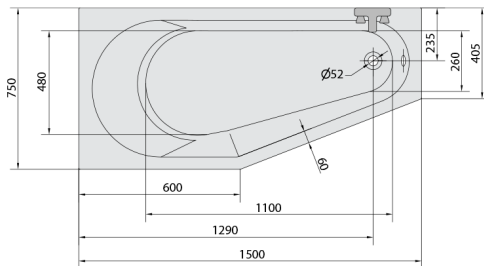

Technický list

VOLUME 180L

Electrical Characteristic:
Tension: 220-230V/50hz
Max. power consumption: 1200W
Electric protection: residual-current device 30mA

Elektrické vlastnosti:
Napětí: 220-230V/50hz
Max. spotřeba: 1200W
Elektrické jištění: proudový chránič 30mA