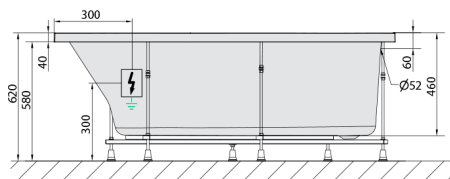

Technický list

VOLUME 180L

Electrical Characteristic:
Tension: 220-230V/50hz
Max. power consumption: 1200W
Electric protection: residual-current device 30mA

Elektrické vlastnosti:
Napětí: 220-230V/50hz
Max. spotřeba: 1200W
Elektrické jištění: proudový chránič 30mA