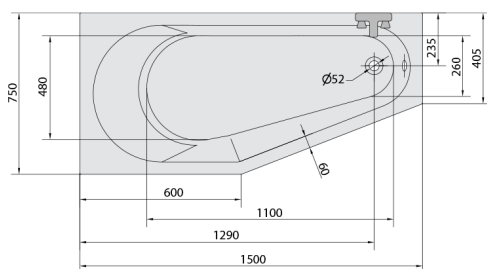

Technický list

VOLUME 180L

Elektrický kábel 3x2,5mm²
Dĺžka kábelu ze zdi 2m

Elektrické vlastnosti:
Napětí: 220-230V/50hz
Max. spotřeba: 1200W
Elektrické jistění: proudový chránič 30mA