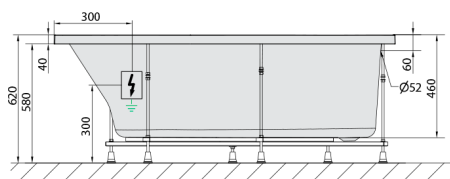

Technický list

VOLUME 180L

Elektrický kábel 3x2,5mm²
Dĺžka kábelu ze zdi 2m

Elektrické vlastnosti:
Napětí: 220-230V/50hz
Max. spotřeba: 1200W
Elektrické jistění: proudový chránič 30mA