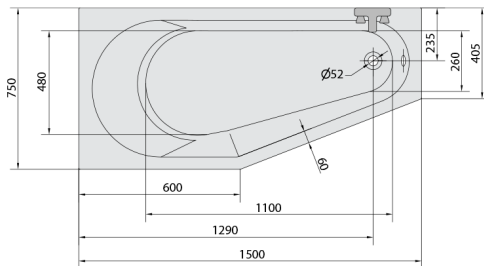

TIGRA L hydromasážna vaňa, 150x75x46cm, Active Hydro, chróm

Objednací kód: 72928.1010

Rozmery

Dĺžka: 1500 mm
 Šírka: 750 mm
 Výška: 460 mm
 Objem: 180 l

Vlastnosti

Farba: Biela
 Materiál: Akrylát
 Záruka: 2 roky

Technický list

VOLUME 180L

Electric cable 3x2,5mm²
 Length 2m from the wall
 Elektrický kábel 3x2,5mm²
 Dĺžka kábelu ze zdi 2m

Electrical Characteristic:
 Tension: 220-230V/50hz
 Max. power consumption: 1200W
 Electric protection: residual-current device 30mA