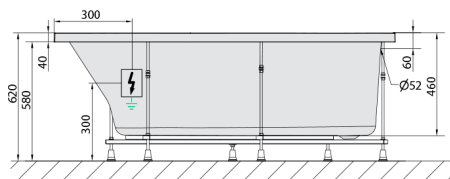

TIGRA L hydromasážna vaňa, 150x75x46cm, Active Hydro, chróm

Objednací kód: 72928.1010

Rozmery

Dĺžka: 1500 mm
 Šírka: 750 mm
 Výška: 460 mm
 Objem: 180 l

Vlastnosti

Farba: Biela
 Materiál: Akrylát
 Záruka: 2 roky

Technický list

VOLUME 180L

Electric cable 3x2,5mm²
 Length 2m from the wall
 Elektrický kábel 3x2,5mm²
 Dĺžka kábelu ze zdi 2m

Electrical Characteristic:
 Tension: 220-230V/50hz
 Max. power consumption: 1200W
 Electric protection: residual-current device 30mA