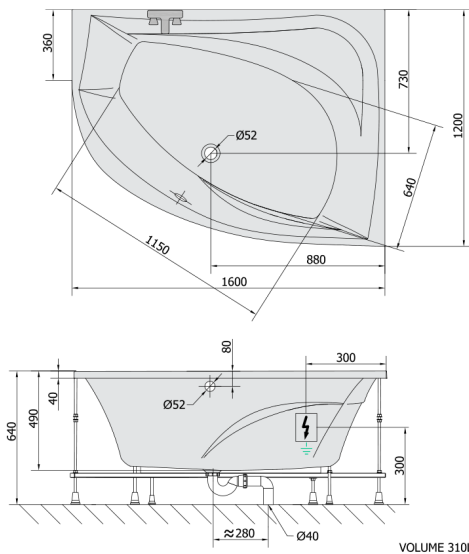

## TANYA R hydromasážna vaňa, 160x120x49cm, Highline Hydro-Air, chróm

Objednací kód: 66119.6010

### Rozmery

Dĺžka: 1600 mm  
Šírka: 1200 mm  
Výška: 490 mm  
Objem: 310 l

### Technický list

Electric cable 3x2,5mm<sup>2</sup>  
Lenght 2m from the wall  
⚡ Elektrický kábel 3x2,5mm<sup>2</sup>  
Délka kabelu ze zdi 2m

Electrical Characteristic:  
Tension: 220-230V/50hz  
Max. power consumption: 1200W  
Electric protection: residual-current device 30mA