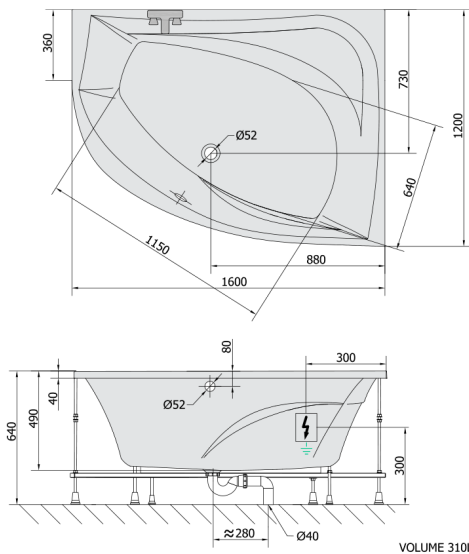

TANYA R hydromasážna vaňa, 160x120x49cm, Highline Hydro, chróm

Objednací kód: 66119.5010

Rozmery

Dĺžka: 1600 mm
Šírka: 1200 mm
Výška: 490 mm
Objem: 310 l

Vlastnosti

Farba: Biela
Materiál: Akrylát
Záruka: 2 roky

Technický list

Electric cable 3x2,5mm²
Lenght 2m from the wall
⚡ Elektrický kábel 3x2,5mm²
Délka kabelu ze zdi 2m

Electrical Characteristic:
Tension: 220-230V/50hz
Max. power consumption: 1200W
Electric protection: residual-current device 30mA