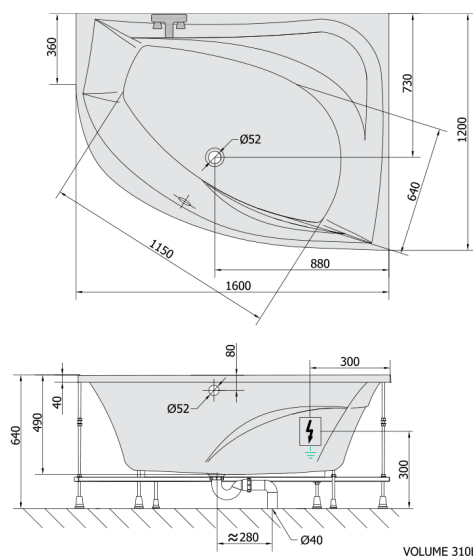

## TANYA R hydromasážna vaňa, 160x120x49cm, Attraction Hydro-Air, chróm

Objednací kód: 66119.4010

### Rozmery

Dĺžka: 1600 mm  
Šírka: 1200 mm  
Výška: 490 mm  
Objem: 310 l

### Technický list

Electric cable 3x2,5mm<sup>2</sup>  
Lenght 2m from the wall

 Elektrický kábel 3x2,5mm<sup>2</sup>  
Délka kabelu ze zdi 2m

Electrical Characteristic:  
Tension: 220-230V/50hz  
Max. power consumption: 1200W  
Electric protection: residual-current device 30mA