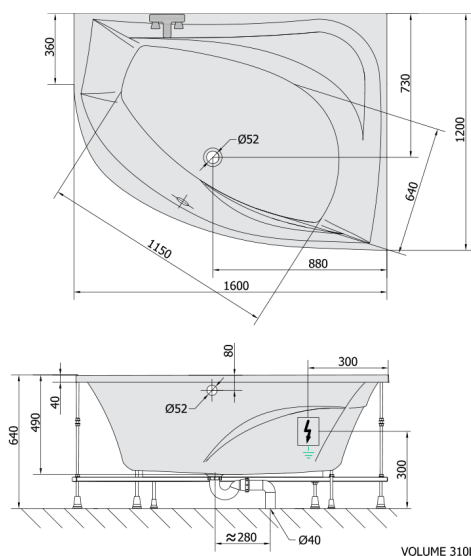

TANYA R hydromasážna vaňa, 160x120x49cm, Attraction Hydro, chróm

Objednací kód: 66119.3010

Rozmery

Dĺžka: 1600 mm
Šírka: 1200 mm
Výška: 490 mm
Objem: 310 l

Vlastnosti

Farba: Biela
Materiál: Akrylát
Záruka: 2 roky

Technický list

Electric cable 3x2,5mm²
Lenght 2m from the wall

⚡ Elektrický kábel 3x2,5mm²
Délka kabelu ze zdi 2m

Electrical Characteristic:
Tension: 220-230V/50hz
Max. power consumption: 1200W
Electric protection: residual-current device 30mA